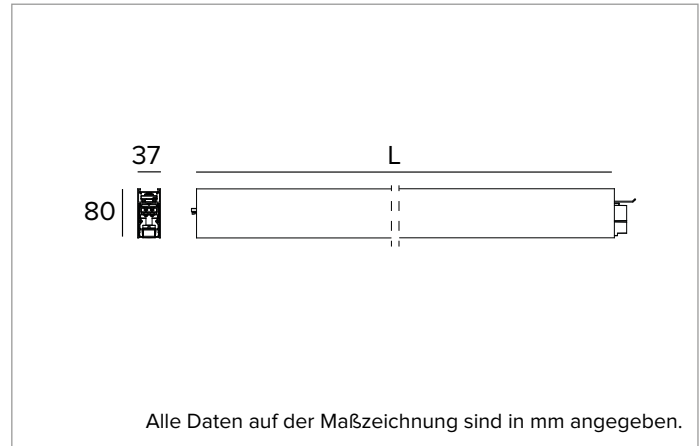

T003BX930ELDB | LOGICO EASY System 37 - UGR19

Lineare LED-Leuchte für Deckenanbau- oder Pendelmontage

	3000K	H(m)	D1(m)	D2(m)	E _{max} (lx)		
Ra90			64°	63°			
Fixture Power	68W	1	1.25	1.23	2471		
Source Flux	5503lm	2	2.51	2.46	618		
Fixture Flux	5504lm	3	3.76	3.70	275		
Efficacy	81lm/W	4	5.02	4.93	154		
G0347	I _{max} =510cd/klm	I _{max}	2806cd	5	6.27	6.16	99

Alle Daten auf der Maßzeichnung sind in mm angegeben.

LICHTQUELLE

LED Engine bestehend aus Streifenplatinen Ra90.

Die Energieeffizienzklasse des Produkts: D, E

Nennleistung: 60W

Nenn-Lichtstrom: 5503lm

Farbwiedergabeindex: 90

Abstrahlung: DIREKT/INDIREKT

Optik: ZELLULÄRE

Optische Effizienz: 100%

Leuchten-Lichtstrom: 5503lm

Lichtausbeute: 81lm/W

Fotobiologische Sicherheit: Risikogruppe 0 (RG 0 = kein Risiko)

MECHANISCHE MERKMALE

Gehäuse aus lackiertem stranggepresstem Aluminium mit 37mm Breite. Obere Abdeckung aus transluzentem Polycarbonat.

Farbe und Oberfläche: Schwarz

Abmessungen: L=2239mm

Gewicht: 5,55Kg

Version: LINEAR

Schutzart: IP40

Mechanische Belastbarkeit: IK02

ELEKTRISCHE MERKMALE

Integrierter elektronischer ON-OFF Treiber. "Easy Connection"-System für eine schnelle Verbindung zwischen den Modulen des Systems dank der vorkonfektionierten Stecker-/Buchsen-Verbindungselemente. Komplet mit 1,5 mm² Durchgangsverdrahtung, die eine maximale Länge von 18 Metern ermöglicht. Leuchten gemäß EN 60598-2-22 für die Stromversorgung über ein zentrales Notstromsystem CPSS (Central Power Supply System); Bereiche mit hohem Risiko ausgeschlossen. Die voreingestellte Leistungsaufnahme und der voreingestellte Lichtstrom betragen 100% an AC und 100% an DC.